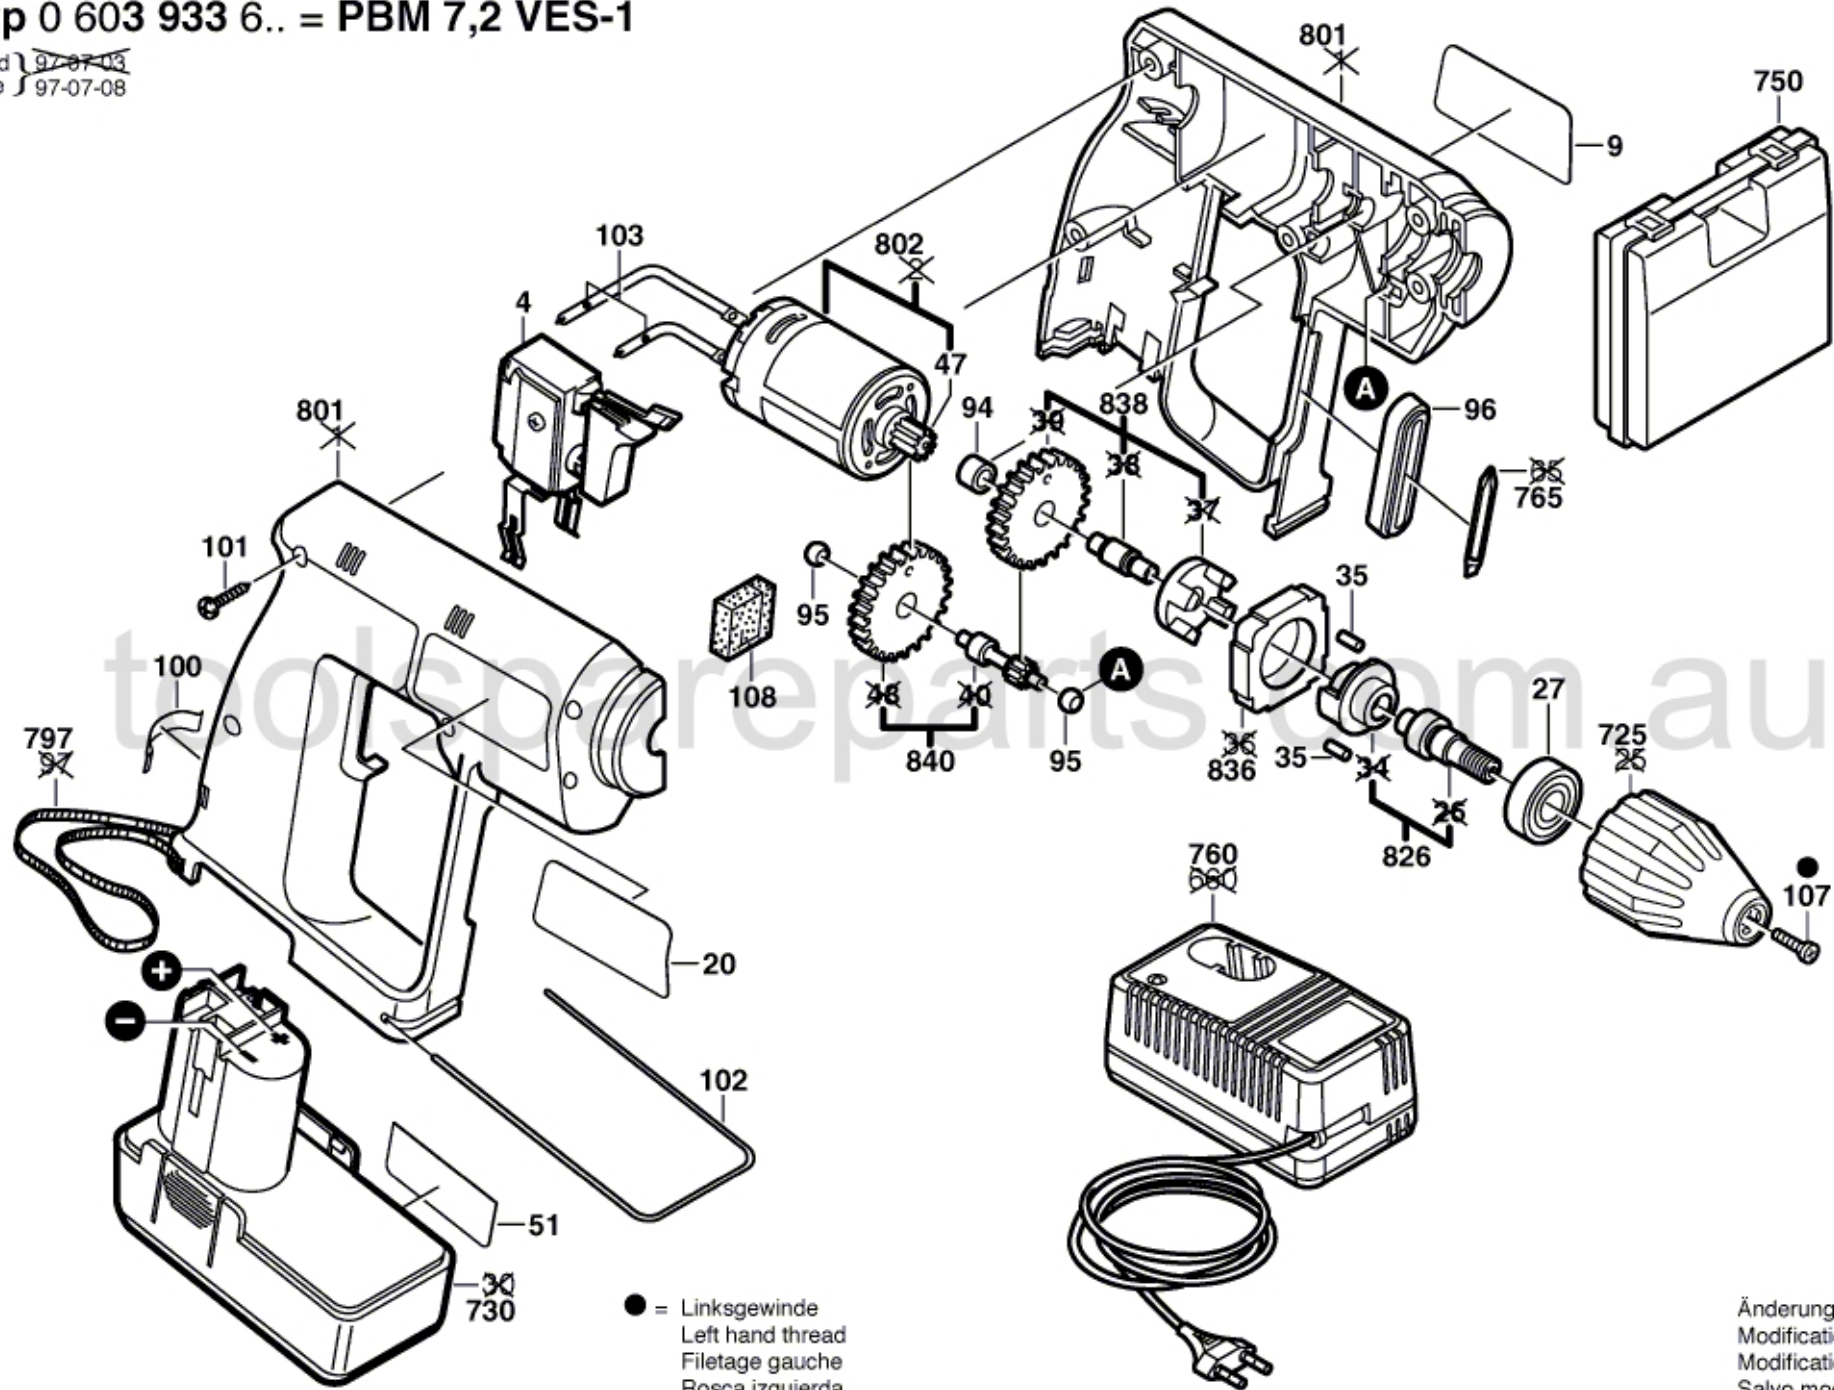

Typ 0 603 933 6.. = PBM 7,2 VES-1

Stand ~~97-07-03~~
Issue 97-07-08

● = Linksgewinde
Left hand thread
Filetage gauche
Rosca izquiera

Änderungen vorbehalten
Modifications reserved
Modificaciones reservadas
Salvo modificaciones